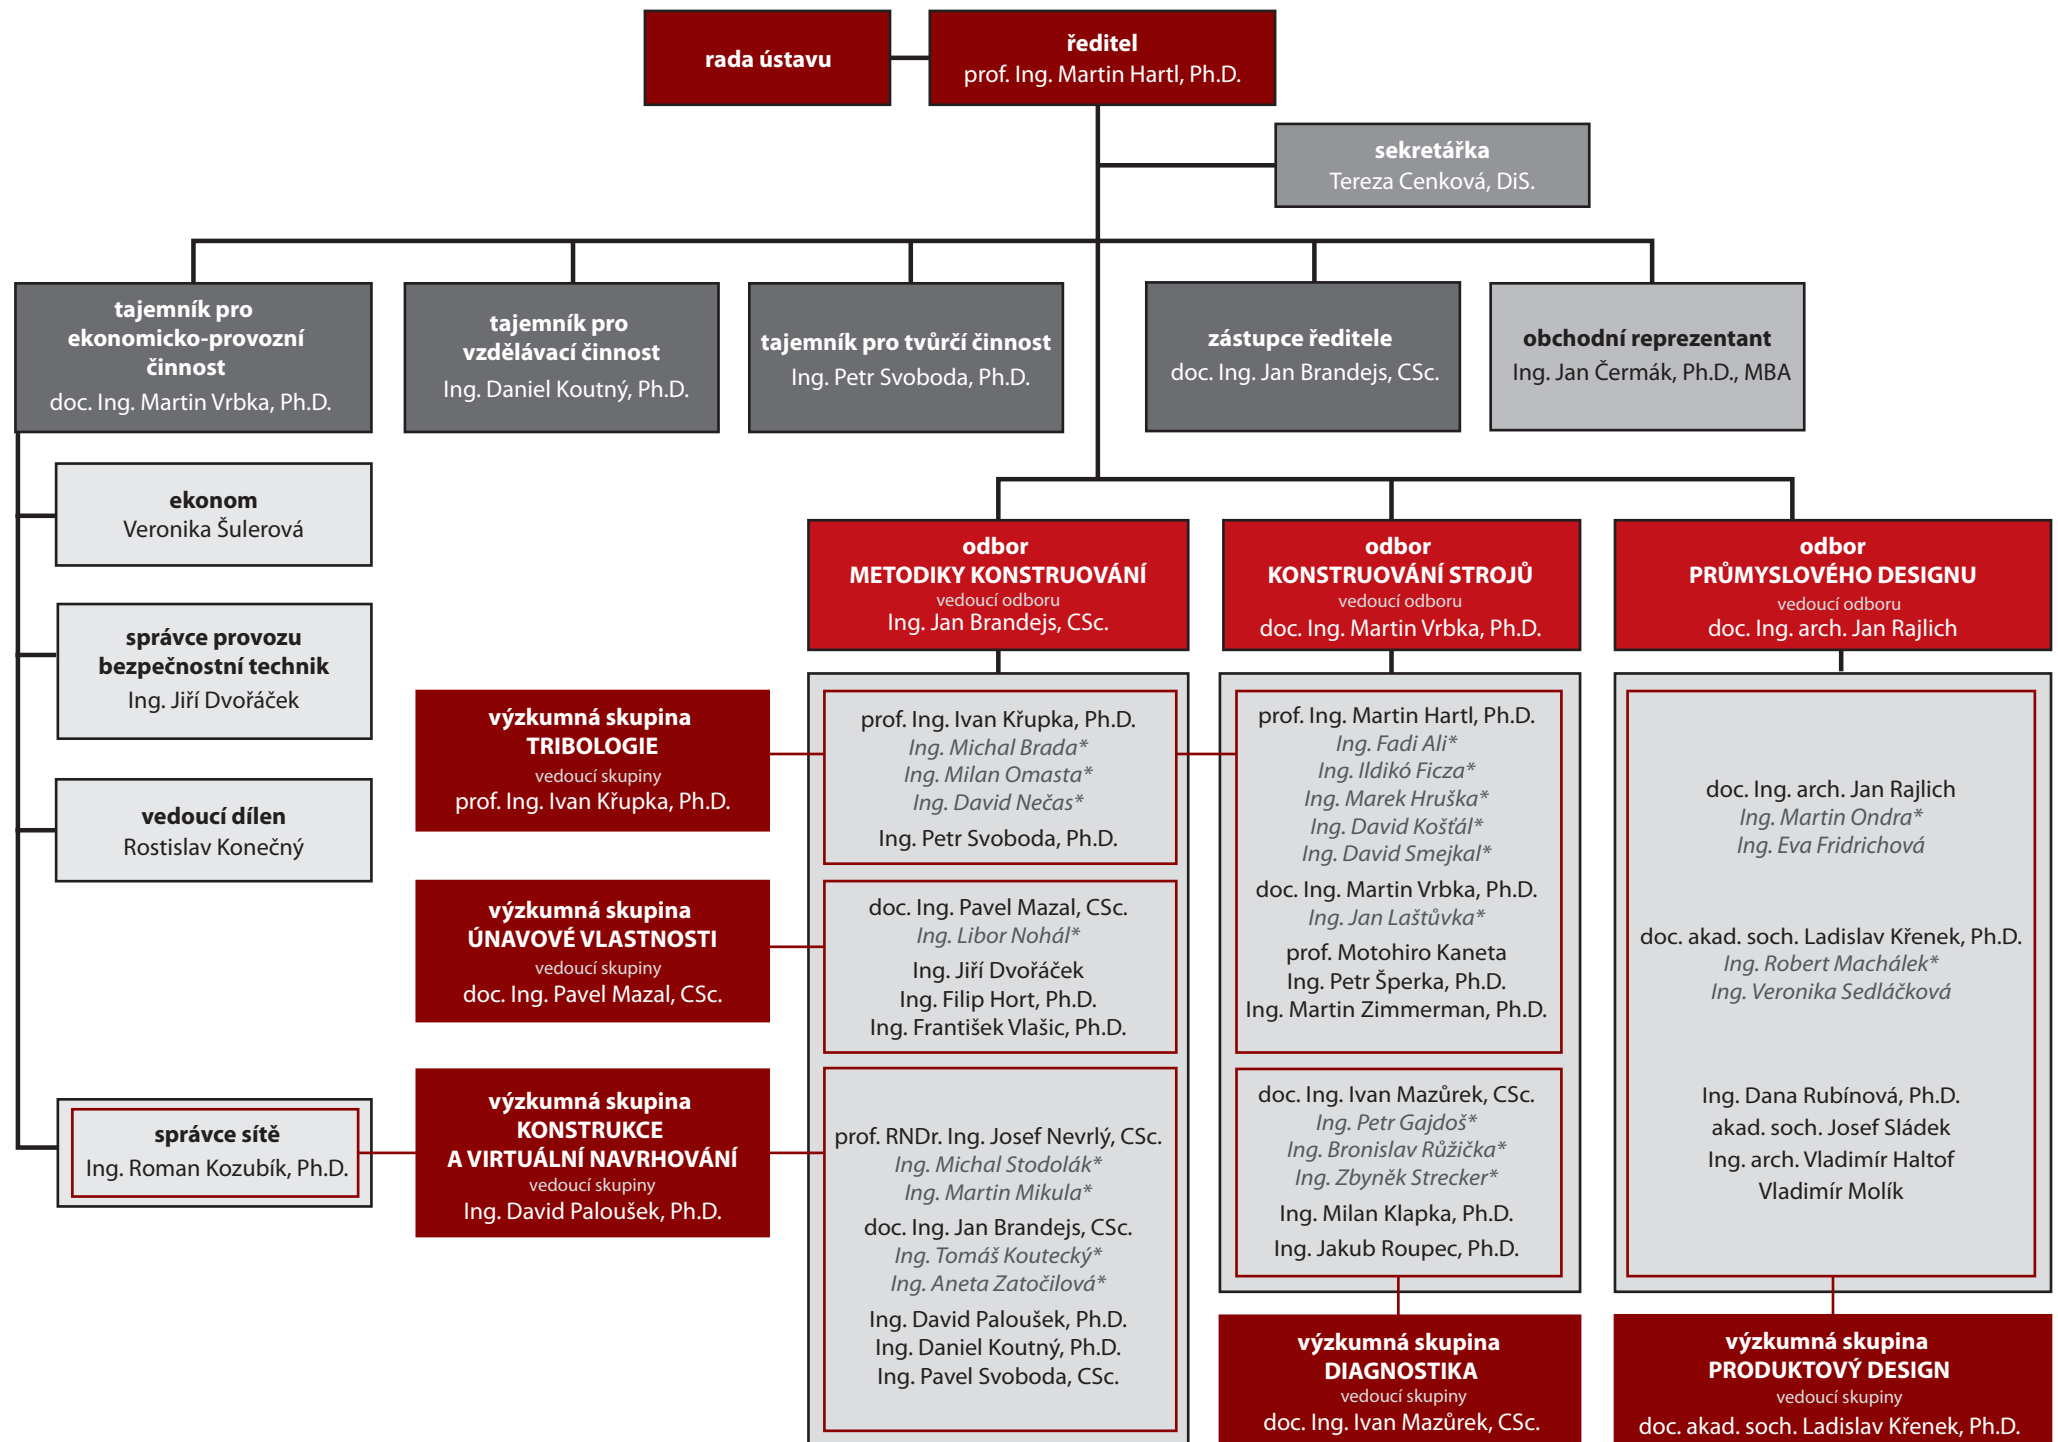

Organizační struktura Ústavu konstruování (leden 2013)

* studenti doktorského studijního programu